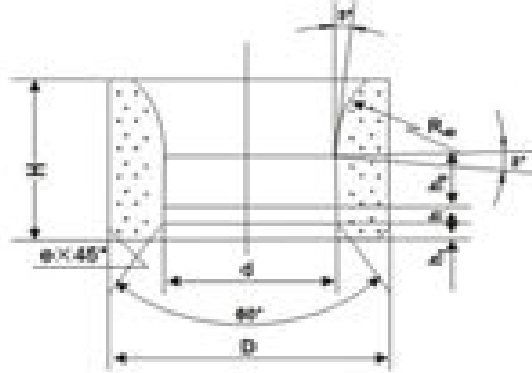

ETS20 Specifications

All measurements are in mm.

Type	Basic Dimensions			Consult Parameter		
	D	H	d	h	h ₁	h ₂
ETS20-2	16	14	2	1	1.5	2.5
ETS20-3			3	1.5		3.5
ETS20-4	22	18	4	2		4.5
ETS20-5	30	22	5	3	2	7
ETS20-6			6			
ETS20-7			7			
ETS20-8			8			
ETS20-9	35	25	9			
ETS20-10			10			
ETS20-11			11			
ETS20-12	40	28	12			
ETS20-13			13			
ETS20-14			14			
ETS20-15	45	30	15			
ETS20-16			16			
ETS20-17			17			
ETS20-18	50	32	18	4	2.5	8
ETS20-19			19			
ETS20-20			20			
ETS20-21			21			
ETS20-22	55	32	22			
ETS20-23			23			
ETS20-24			24			
ETS20-25			25			
ETS20-26	60	34	26			
ETS20-27			27			
ETS20-28			28			
ETS20-29	65	36	29			
ETS20-30			30			
ETS20-31			31			
ETS20-33	75	42	33	5	3	10
ETS20-35			35			
ETS20-37	85	45	37			
ETS20-39			39			

ETS20-41	95	48	41			
ETS20-43			43			
ETS20-45			45			
ETS20-47	100	52	47	7	4	12
ETS20-51			51			
ETS20-56	110		56			
ETS20-60			60			