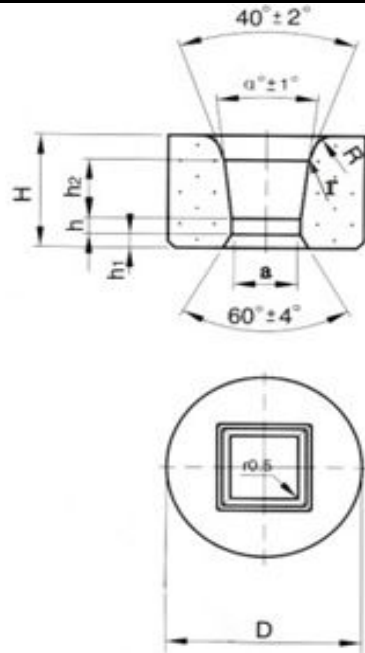

ETS40 Specifications

All measurements are in mm.

Type	Basic Dimensions			Consult Parameter				
	D	H	a	h	h ₁	h ₂	R	α
ETS40-1.4	16	12	1.4	1	1.5	5	3	14°
ETS40-1.8			1.8					
ETS40-2.4			2.4					
ETS40-2.8	22	18	2.8	1.5	2.5	7	4	
ETS40-3.2			3.2					
ETS40-3.6			3.6					
ETS40-4.0			4.0					
ETS40-4.6	30	21	4.6	2	9	5.5	18°	
ETS40-5.0			5.0					
ETS40-5.7			5.7					
ETS40-6.7			6.7					
ETS40-7.7	35	25	7.7	2.5	11.5	6		
ETS40-8.7			8.7					
ETS40-9.7			9.7					
ETS40-10	40		10.7	3				3
ETS40-11			11.7					
ETS40-12			12.7					
ETS40-13		13.7						
ETS40-14	50	14.7	4	12				
ETS40-15		15.7						
ETS40-16		16.7						
ETS40-17		17.7						
ETS40-18	55	18.7	5	4				
ETS40-19		19.7						
ETS40-20		20.7						
ETS40-21		21.7						
ETS40-22	60	30	22.7					

ETS40-23			23.7					
ETS40-24	70	35	24.7	6	5	13	7	20°
ETS40-25			25.5					
ETS40-26			26.5					
ETS40-27			27.5					
ETS40-28	75		28.5	7	5.5	14		
ETS40-29			29.5					
ETS40-30			30.5					
ETS40-31-80	80		31.5					
ETS40-32-80			32.5					
ETS40-31	85		33.5					
ETS40-32			34.5					
ETS40-33-85			33.5					
ETS40-34-85	90		34.5					
ETS40-33			35.5					
ETS40-34			36.5					
ETS40-35-90			37.5					
ETS40-36-90	100	35.5						
ETS40-67-90		36.5						
ETS40-35	100	35.5						
ETS40-36		36.5						
ETS40-37		37.5						
ETS40-38		38.5						
ETS40-39		39.5						