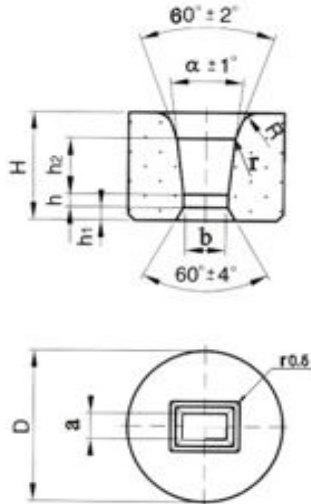

ETS41 Specifications

All measurements are in mm.

Type	Basic Dimensions			Consult Parameter								
	D	H	b	a	h	h ₁	h ₂	R	α			
ETS41-6.7x4.7	30	25	6.7	4.7	2	2	9	4	18°			
ETS41-7.7x5.7	35		7.7	5.7								
ETS41-7.7x6.7			6.7	3								
ETS41-8.7x2.7			8.7							2.7		
ETS41-9.7x3.7			9.7		3.7							
ETS41-9.7x5.7			5.7									
ETS41-9.7x6.7			6.7									
ETS41-9.7x7.7			7.7									
ETS41-11.7x7.7			11.7	7.7								
ETS41-11x9.7			45	9.7	3.5					3	11	6
ETS41-13x6.7	50	13.7	6.7									
ETS41-13x8.7		8.7										
ETS41-15x7.7		7.7										
ETS41-15x9.7		9.7										
ETS41-15x11		11.7										
ETS41-15x12		12.7										
ETS41-17x10		60	17.6	10.7		4.5	12	7				
ETS41-17x12				12.7								
ETS41-17x15				15.7								
ETS41-19x7.7	19.6		7.7									
ETS41-19x9.7			9.7									
ETS41-19x11			11.7									
ETS41-19x14			14.7									
ETS41-21x9.2			9.2									
ETS41-21x11	21.6		11.7									
ETS41-21x14			14.2									
ETS41-23x11		11.7										
ETS41-23x14	23.6	14.7										