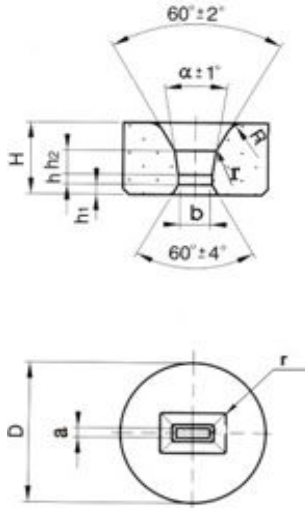

ETS42 Specifications

All measurements are in mm.

Type	Basic Dimensions			Consult Parameter										
	D	H	b	a	h	h ₁	h ₂	R	α	r				
ETS42-1.9x1	20	12	1.9	1.0	1.2	2	3.5	4	18°	0.5				
ETS42-1.9x1.4				1.4						0.6				
ETS42-2.4x1			2.4	1.0						0.5				
ETS42-2.4x1.4				1.4						0.6				
ETS42-3.1x1			3.1	1.0						0.5				
ETS42-3.1x1.4				1.4						0.6				
ETS42-3.1x1.9				1.9						0.6				
ETS42-3.9x1	25	15	3.9	1.0	1.5	4.5	2.5	18°	0.5					
ETS42-3.9x1.5				1.5					0.6					
ETS42-3.9x1.9				1.9					0.6					
ETS42-3.9x2.4			2.4	0.8										
ETS42-4.5x1.1			4.5	4.5					1.1	0.5				
ETS42-4.5x1.5									1.5	0.6				
ETS42-4.5x1.9									1.9	0.6				
ETS42-4.5x2.4									2.4	0.8				
ETS42-4.5x2.8			2.8	0.8										
ETS42-5.3x1.1			5.3	5.3					1.1	1.8	4.5	2.5	18°	0.5
ETS42-5.3x1.5									1.5					0.6
ETS42-5.3x1.9									1.9					0.6
ETS42-5.3x2.3									2.3					0.8
ETS42-5.3x3.1									3.1					0.8
ETS42-5.3x3.9	3.9	1.0												
ETS42-6.2x1.1	6.2	6.2	1.1	1.8	4.5	2.5	18°	0.5						
ETS42-6.2x1.5			1.5					0.6						
ETS42-6.2x1.9			1.9					0.6						
ETS42-6.2x2.4			2.4					0.8						
ETS42-6.2x3.1			3.1					0.8						
ETS42-6.2x3.9			3.9					0.8						
ETS42-7.2x1.1			1.1					18°	0.5					
ETS42-7.2x1.5			1.5						0.6					